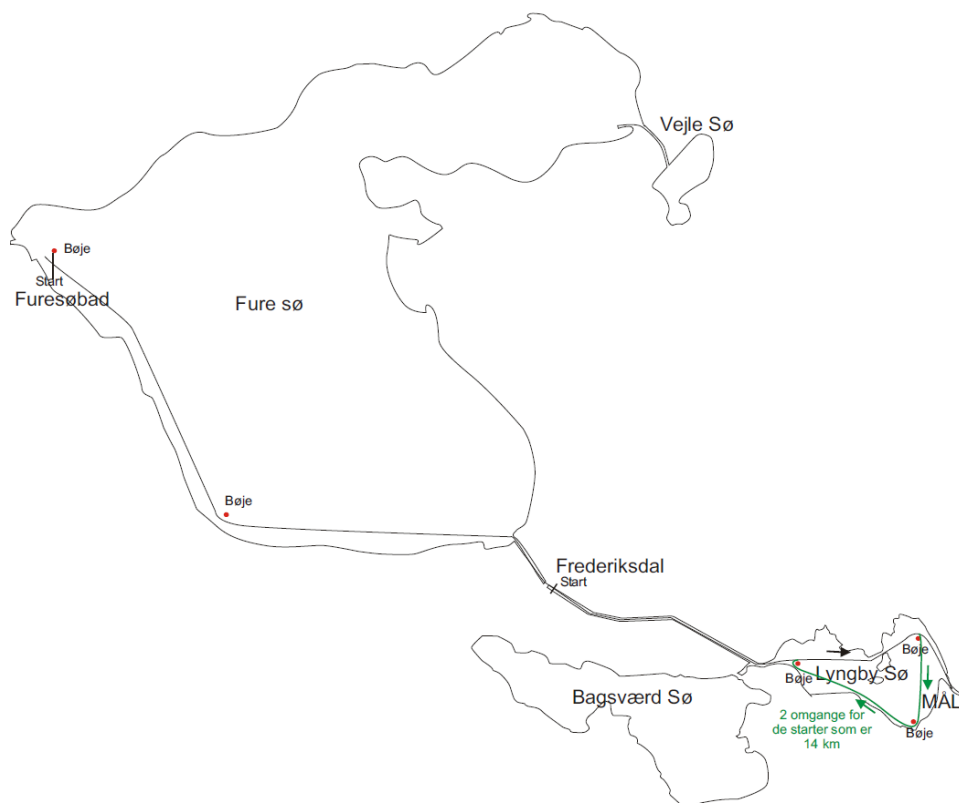

Banekort:

Ruten vil være markeret med bøger i vendepunkterne Nord, KolleKolle og Lyngby sø. Alle bøger skal passeres højre om, bortset fra bøgerne i Lyngby Sø som passeres venstre om. 14 km ruten afsluttes med 2 omgange i Lyngby sø.

OBS!!! Grundet VM i cykel, er starterne fra Vejle sø flyttet til Nord.

Instruktion:

Der afholdes instruktion på startstederne kl 11⁴⁵ i Fredriksdal, kl 13⁰⁰ i Nord. Efteranmeldelser på startstederne vil fra 1 time før instruktion til instruktion i begrænset antal kunne finde sted, til en forhøjet pris a kr. (børn 75.-) 150.- pr person. Det henstilles at undgå at bruge Kanoudlejningens have/bro i Frederiksdal og at parkerer på plænen i Vejle sø. **Overhold anvisninger.**

Redningsvest skal bæres. I tilfælde af fint vejr kan denne regel på instruktionen blive lempet, således at roerne kun behøver at medbringe redningsvest i båden. For alle starterne fra Frederiksdal er redningsvest påbudt båret.

Største mulige forsigtighed tilrådes ved overbæringen i Frederiksdal, da I-jernene under broen er lidet polstret.

Bådnumre skal sættes i holdere, som er fastgjort til båden. Er dette ikke muligt skal bådnummeret tapes fast, så det er synligt fra venstre side **HUSK TAPE**. Ønsker du 50 kr. mere om aftenen til at more dig for, bedes du sikre dig at dit bådnummer ikke forsvinder under løbet og aflevere nummeret tilbage ved målgangen i kasserene på broen i Lyngby, da tabt bådnummer debiteres med 50 kr.

Efter løbet vil der være mulighed for at købe øl, vand, vin og grillmad. Fra kl. 22:00 åbner diskoteket til kl. 03:00, entre 30,- kr. Øl og spiritus må ikke medbringes til festen.

Tidtagningen stopper kl. 17¹⁵ eller før hvis sidste roer er kommet i mål, Præmieoverrækkelse på bådbroen starter senest en halv time efter sidste målgang. Præmieoverrækkelse på starter i Frederiksdal, vil ske efter denne gruppes målgang.

Bemærk: Parkeringsforholdene på Mortons vej er stærkt begrænset grundet nyt byggeri. Kør kun ned for at læsse både på. På Rustenborgvej, husk P-skive.